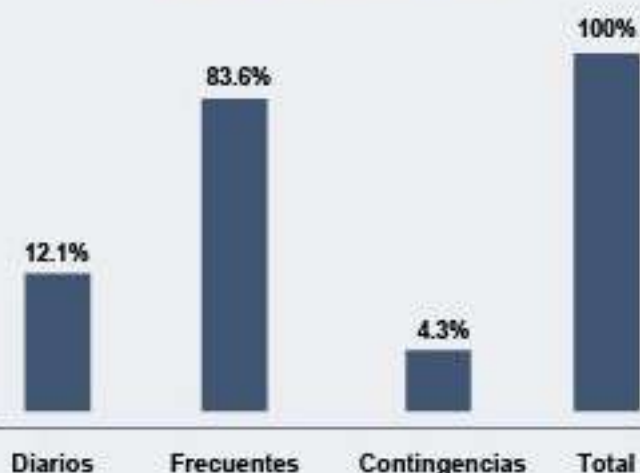

Fátima Yesenia Martínez Cirlos

Directora DIF Municipal

FRECUENCIA DE APOYOS

	Kilo-litros
Diarios	639,536
Frecuentes	4,425,072
Contingencias	227,455
Total	5,292,062

DISTRIBUCIÓN

VOCES QUE INSPIRAN

Villa de los Niños Chalco

"Villa de los Niños es una institución que alberga y educa anualmente cerca de 6,000 jóvenes en extrema pobreza; pero esta misión no podría ser posible sin el apoyo de Fundación Lala que, por más de 2 décadas, ha contribuido diariamente en nuestros programas al crecimiento de más de 20,000 niños y niñas mexicanos.